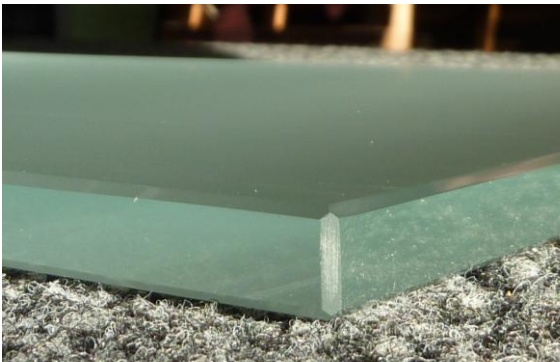

Neue Kantenbearbeitungsmöglichkeit

Neu bieten wir Ihnen an, die Kante(n) der satinierten Gläser, matt (ähnlich Satinato) zu schleifen.

Der Vorteil dieses Schliffes ist die Optische Wirkung. Sowohl die Glasoberfläche als auch die Kanten sind ähnlich.

Vergleich Kante(n) poliert und die neue Möglichkeit ...

... Kanten matt geschliffen (ähnlich Satinato).