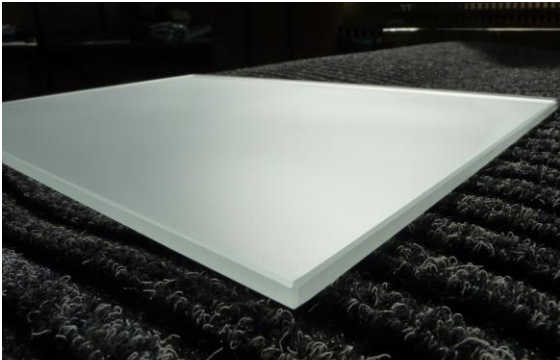

Neue Kantenbearbeitungsmöglichkeit

Neu bieten wir Ihnen an, die Kante(n) der satinierten Gläser, matt (ähnlich Satinato) zu schleifen.

Der Vorteil dieses Schliffes ist die Optische Wirkung. Sowohl die Glasoberfläche als auch die Kanten sind ähnlich.

Vergleich Kante(n) poliert und die neue Möglichkeit ...

... Kanten matt geschliffen (ähnlich Satinato).