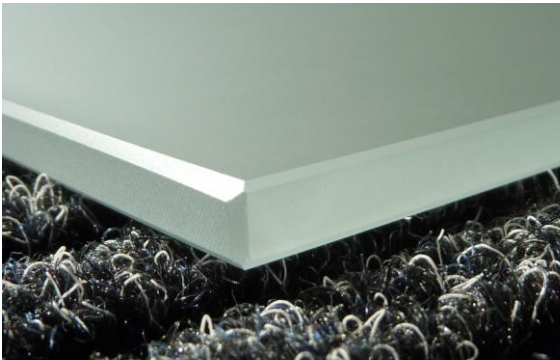

Neue Kantenbearbeitungsmöglichkeit

Neu bieten wir Ihnen an, die Kante(n) der satinierten Gläser, matt (ähnlich Satinato) zu schleifen.

Der Vorteil dieses Schliffes ist die Optische Wirkung. Sowohl die Glasoberfläche als auch die Kanten sind ähnlich.

Vergleich Kante(n) poliert und die neue Möglichkeit ...

... Kanten matt geschliffen (ähnlich Satinato).